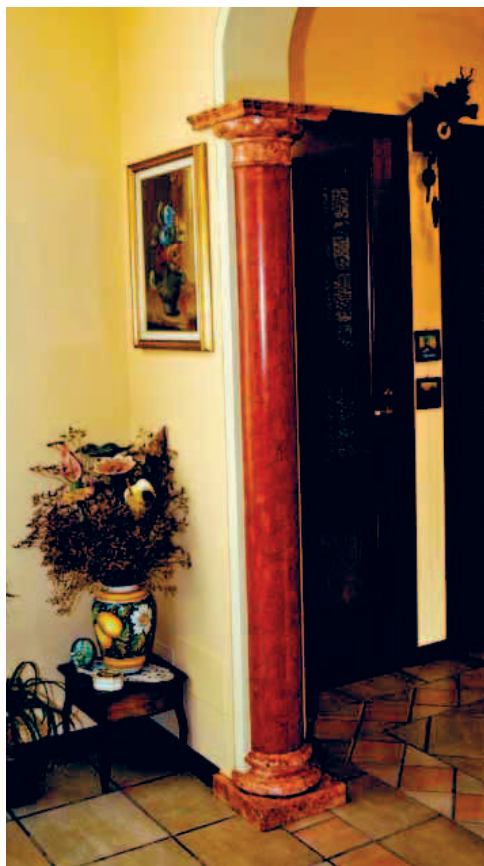

*Sole e Luna - ristorante-pizzeria, Caorle VE.
Decorazione soffitto con colori acrilici.*

DIPINTURE e DECORI

*Soffitto - privato, Annone Veneto VE.
Decorazione soffitto.*

DIPINTURE e DECORI

*Finto Marmo - privato, Annone Veneto VE.
Decorazione finto marmo del caminetto e delle colonne della sala.*